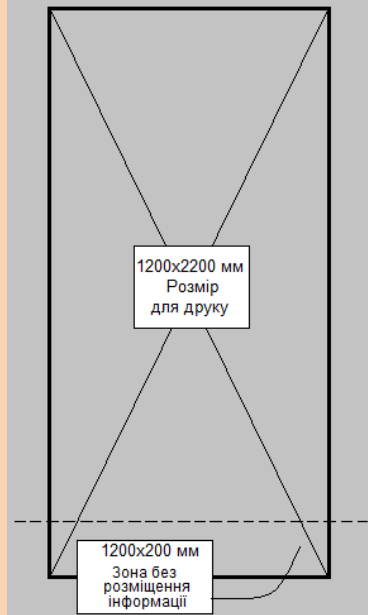

Економ-формат

- РОБОЧЕ МІСЦЕ 1,5 x 1,5 м.
- БРЕНДОВАНИЙ РОЛЛ-АП 1,2 x 2,0 м.*

Технічні вимоги до макету банера.

Розмір макету: 1200x2200 мм

Важливо: 200 мм у нижній частині потрібно робити фоном банера без інформації, цей відрізок загортається у тубус конструкції.

Файл: *.tif (LZW-компресія).

Натуральний розмір (М 1:1).

Колірна палітра: CMYK, 100 dpi.

**По закінченню заходу є можливість придбати ролл-ап з банером*

СХЕМА

- Стіл квадратний (700x700 мм) - 1 шт.
- Стілець - 2 шт.