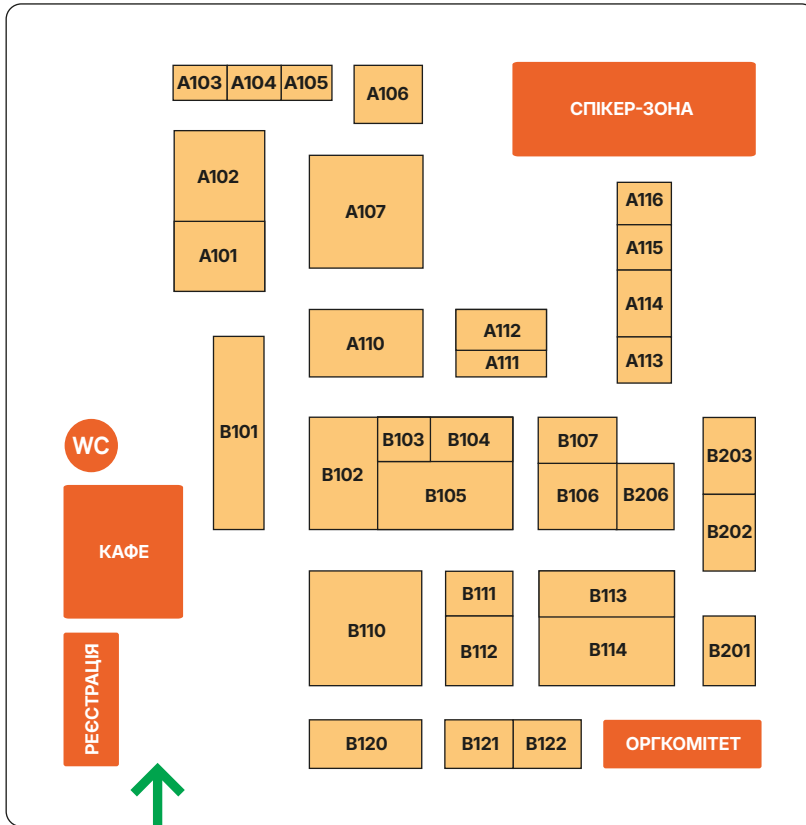

## ПЛАН ЕКСПОЗИЦІЇ

## СПИСОК УЧАСНИКІВ

CHM Software	A106
Cinnamon Bakery	B104
Eatery Club	B112
ECOLIYA	A105
FASTKAVA кав'ярня самообслуговування	B101
Go Deal Brokers	B121
GOF	A110
ICE CREAM KING	B105
Jauna reklama,	
D. Lesausko imone	B107
KÄRCHER	A102
Lala English	A115
MATCHA KOYA	B105
Oyster market UA	A103
PAYKIT POS	A106
SPAR	B114
SupremITS	B107
Tikras verslas	B107
UniTalk	B103
UP TO YOU	B110
ZERNOVA кав'ярня самообслуговування	B113
Благодійний фонд Руслана Шостака	
БОХЛІБ	A112
Великі Ковбасюки	B203
Власна Ферма	A113
Дитячий простір "УХТИШКА"	B120
ЗБК ВОРОТА	B122
Мамапастила	A104
Медична лабораторія Діла	A114
Перша вагова	A107
ПРОМ-ЮА ГРУП	A101
Сімейна лікарня	B111
Сучасні Агро Технології, Гідропоніка	B202
Творча студія "ArtBoom"	A111
УкрінвестКлуб	A116
УКРТОПЛАСТ ПЛЮС	B206
Фабрика Барабанів і Гітари	B102
Франч	B106